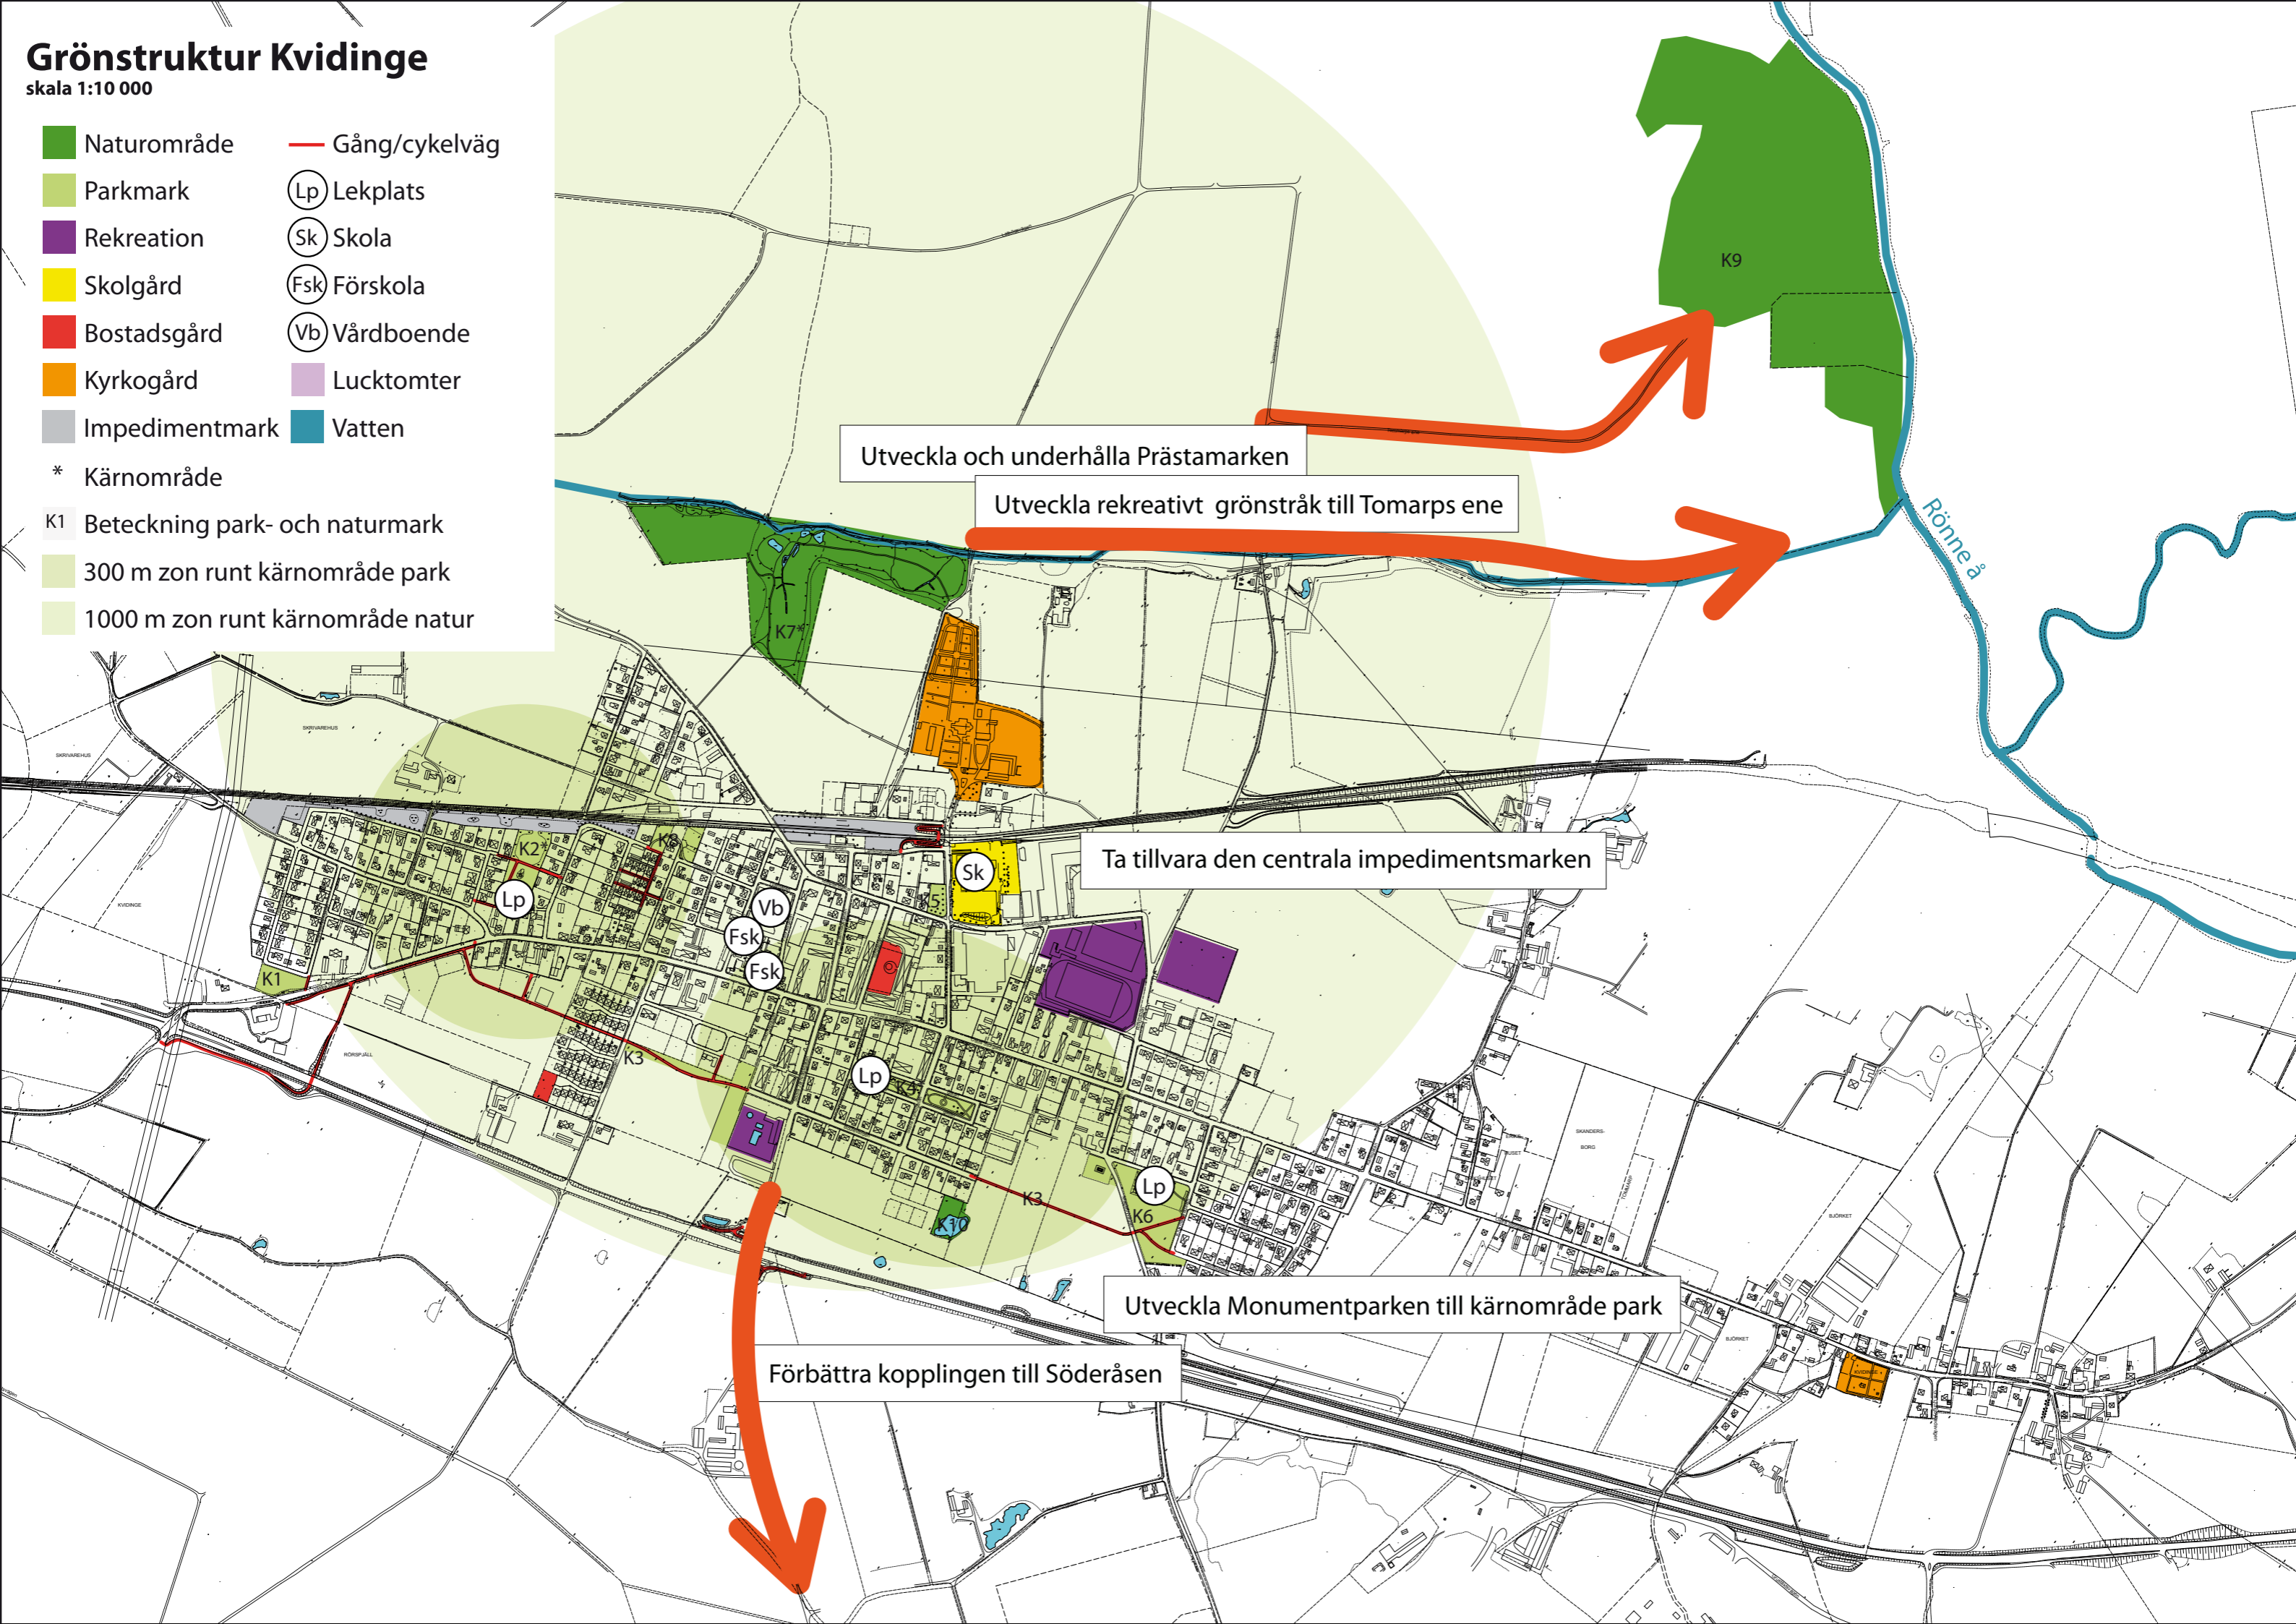

Grönstruktur Kvidinge

skala 1:10 000

- Naturområde
 - Parkmark
 - Rekreation
 - Skolgård
 - Bostadsgård
 - Kyrkogård
 - Impedimentmark
 - * Kärnområde
 - K1 Beteckning park- och naturmark
 - 300 m zon runt kärnområde park
 - 1000 m zon runt kärnområde natur
- Gång/cykelväg
 - Lp Lekplats
 - Sk Skola
 - Fsk Förskola
 - Vb Vårdboende
 - Lucktomter
 - Vatten

Utveckla och underhålla Prästamarken

Utveckla rekreativt grönstråk till Tomarps ene

Ta tillvara den centrala impedimentsmarken

Utveckla Monumentparken till kärnområde park

Förbättra kopplingen till Söderåsen