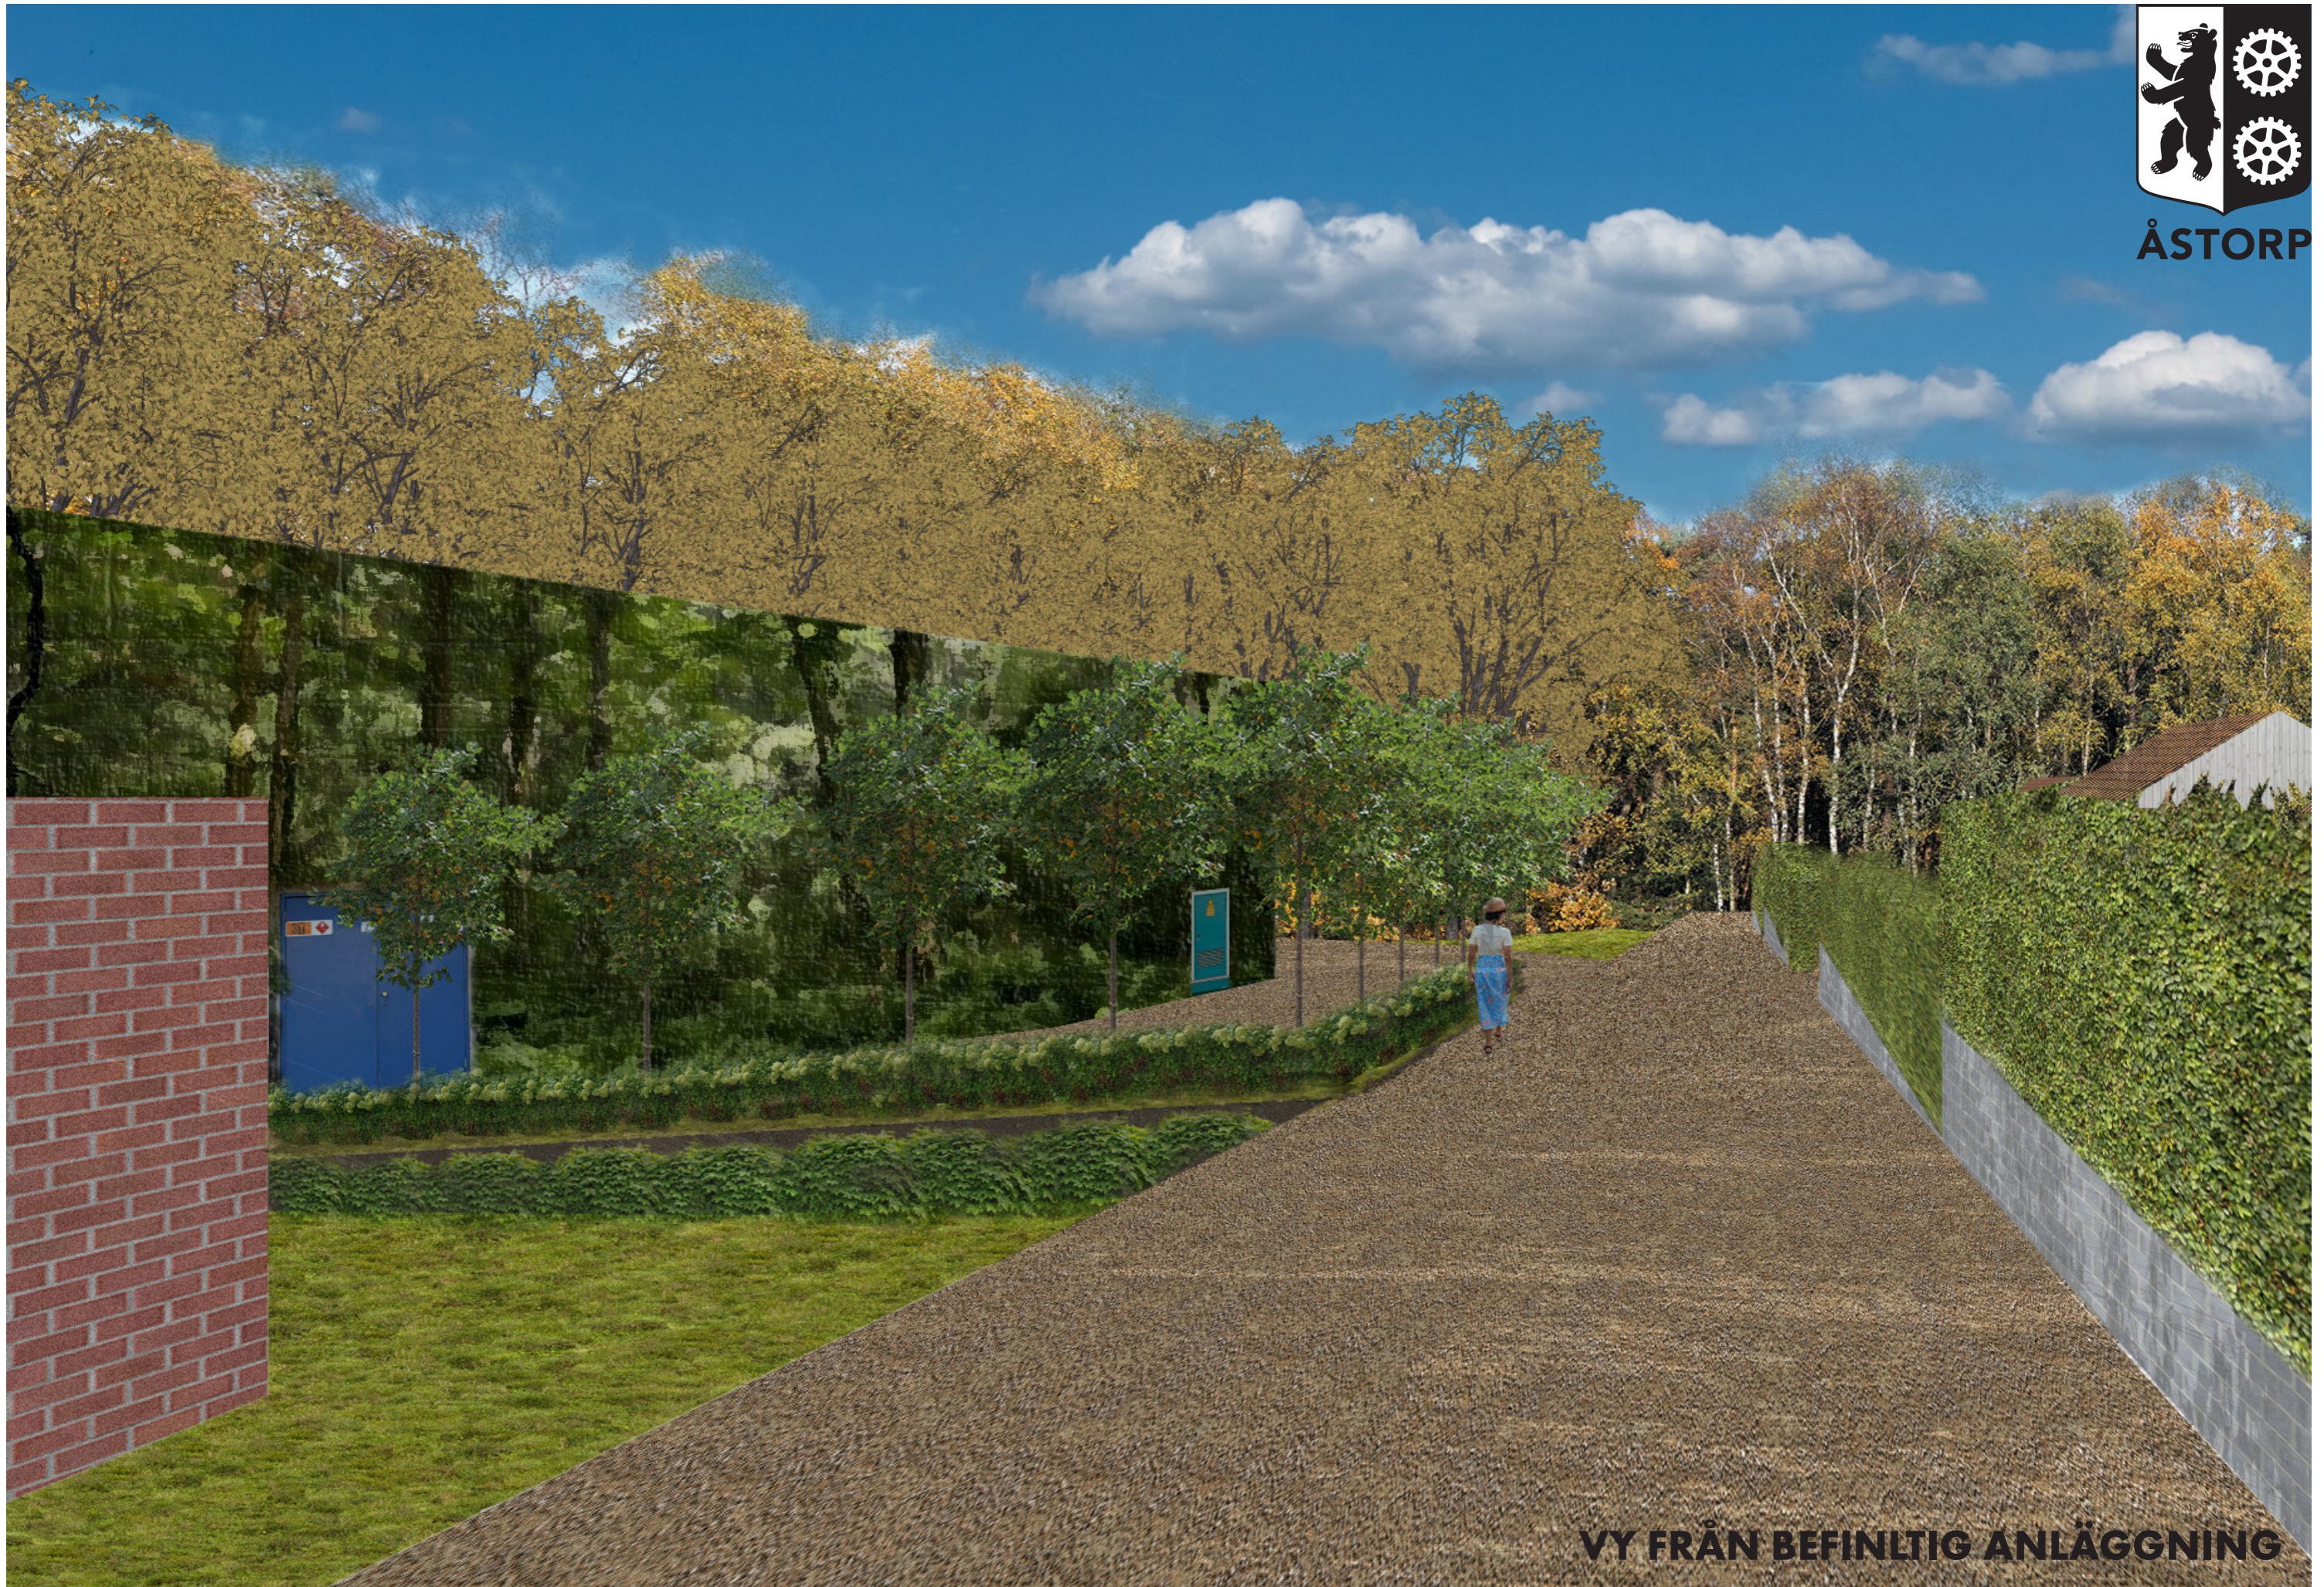

ÅSTORP

VY FRÅN BEFINLTIG ANLÄGGNING