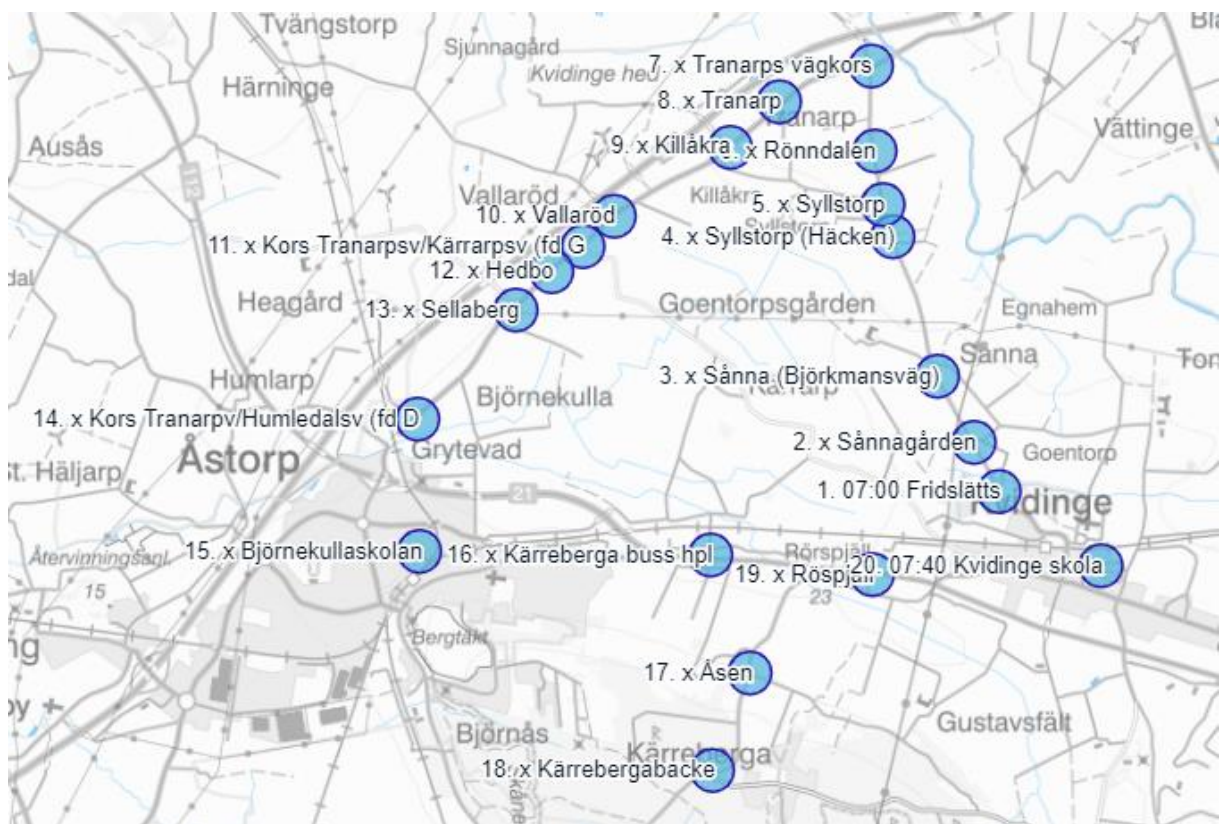

# Kvidingeskolan

Skolskjutsen Läsåret 2022/2023

## Till skolan

	M - F
Maglaby	07.15
Mårtenstorp	x
Körslättsvägen (fd. Forsgård)	x
Knutstorp	07.20
Tomasdal	x
Avfart Klippan	07.25
V Sönnarslövs kapell	x
<b>Kvidingeskola</b>	<b>07.40</b>

	M - F
Fridslätts	07.00
Sånnagården	X
Sånna (Björkmansväg)	X
Syllstorp (häcken)	X
Syllstorp	X
Röndalen	X
Tranarps vägkors	X
Tranarp	X
Källåkra	X
Vallaröd	X
Kors Tranarpsv/Kärrarpsv (fd Gula huset)	X
Hedbo	X
Sellaberg	X
Danneborg	X
<b>Björnekullaskolan</b>	<b>X</b>
Kärreberga buss hpl	X
Åsen	X
Kärrebergabacke	X
Rörspjäll	X
<b>Kvidingskola</b>	<b>07.40</b>

## Från skolan

	M - F	M - F	Onsdag	Ti & To
Kvidingeskola	13.10	14:10	15:00	15:10
V Sönnarslövs kapell	x	x	x	x
Maglaby	x	x	x	x
Mårtenstorp	x	x	x	x
Forsgård	x	x	x	x
V Sönnarslöv	x	x	x	x
Knutstorp	x	x	x	x
Tomasdal	x	x	x	x
Avfart Klippan	x	x	x	x
Kärreberga buss hpl	x	x	x	x
Åsen	x	x	x	x
Kärreberga backe	x	x	x	x
Rörspjäll	13:40	14:40	15:30	15:40

	M- F	M - F	Onsdag	Ti & To
Kvidingeskola	13.10	14.10	15:00	15:10
Fridslätts	x	x	x	x
Sånnagården	x	x	x	x
Sånna (Björkmansv.)	x	x	x	x
Syllstorp (häcken)	x	x	x	x
Syllstorp	x	x	x	x
Rönndalen	x	x	x	x
Tranarp vägkors	x	x	x	x
Tranarp	x	x	x	x
Källåkra	x	x	x	x
Vallaröd	x	x	x	x
Gula huset	x	x	x	x
Hedbo	x	x	x	x
Sellaberg	x	x	x	x
Danneborg	13:40	14:40	15:30	x