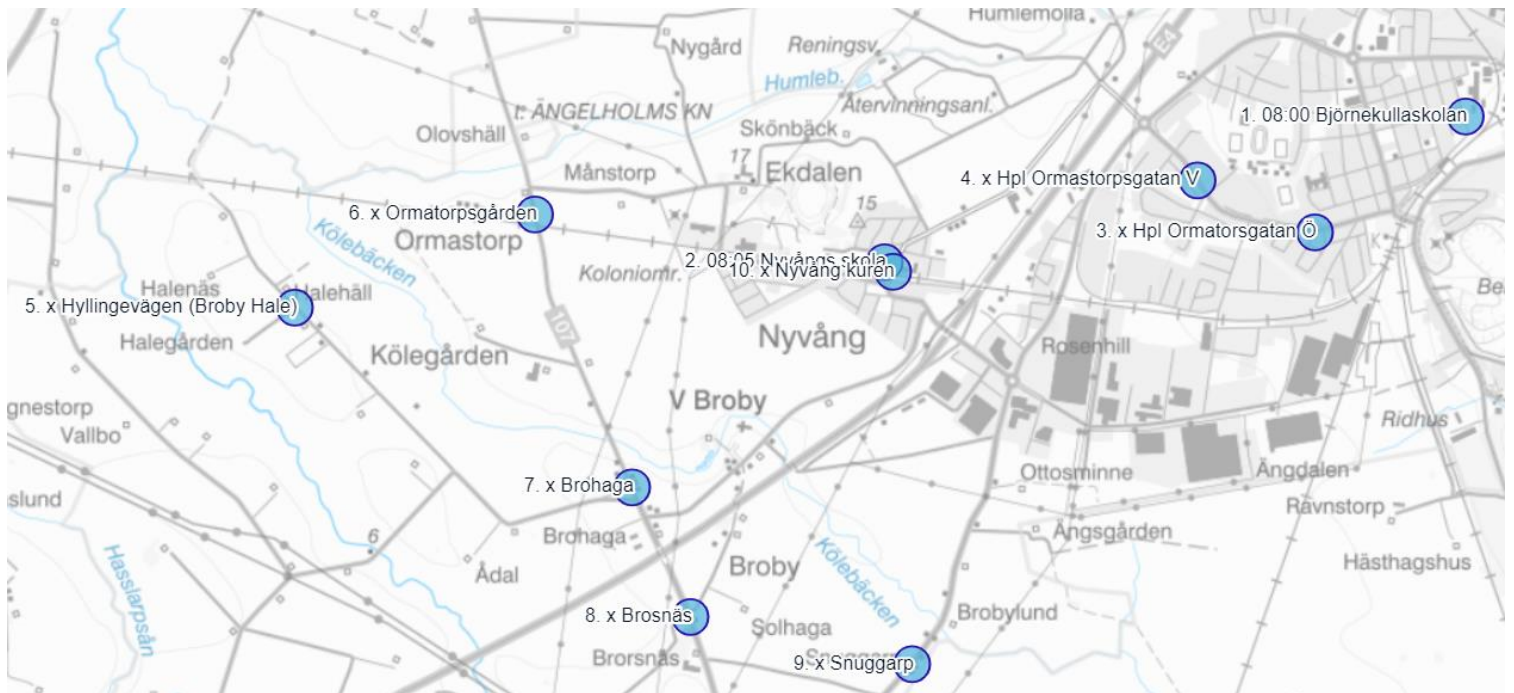

Nyvångsskolan

Skolskjutsen Läsåret 2022/2023

Till skolan

	M - F
Björnekullaskolan	07:55
Nyvång skola	08:05
Hpl Ormatorpsgatan Ö	x
Hpl Ormatorpsgatan V	x
Hyllingevägen (Broby Hale)	x
Ormatorpsgården	x
Brohaga	x
Brosnäs (fd Broby korset)	x
Snuggarp	x
Kuren i Nyvång	x
Nyvång skola	08:05

Från skolan

	M - F	M – To*	F	M
Nyvångsskolan	13.20	14.15	14.25	15.15
Krangatan	x	x	x	x
Snuggarp	x	x	x	x
V Broby (Korset)	x	x	x	x
V Broby Norr	x	x	x	x
Björnekullaskolan	13:40	14:35	14:45	15:35

*torsdag avgår bussen 14:25

	Ny 10 M - F	Ny 11 M – To*	Ny 12 F	Ny 13 M
Nyvångsskolan	13.20	14.15	14.25	15.15
Ormastorp gården	x	x	x	x
Ormastorpsgatan	x	x	x	x
Björnekullaskolan	13:30	14:25	14:35	15:25

*torsdag avgår bussen 14:25