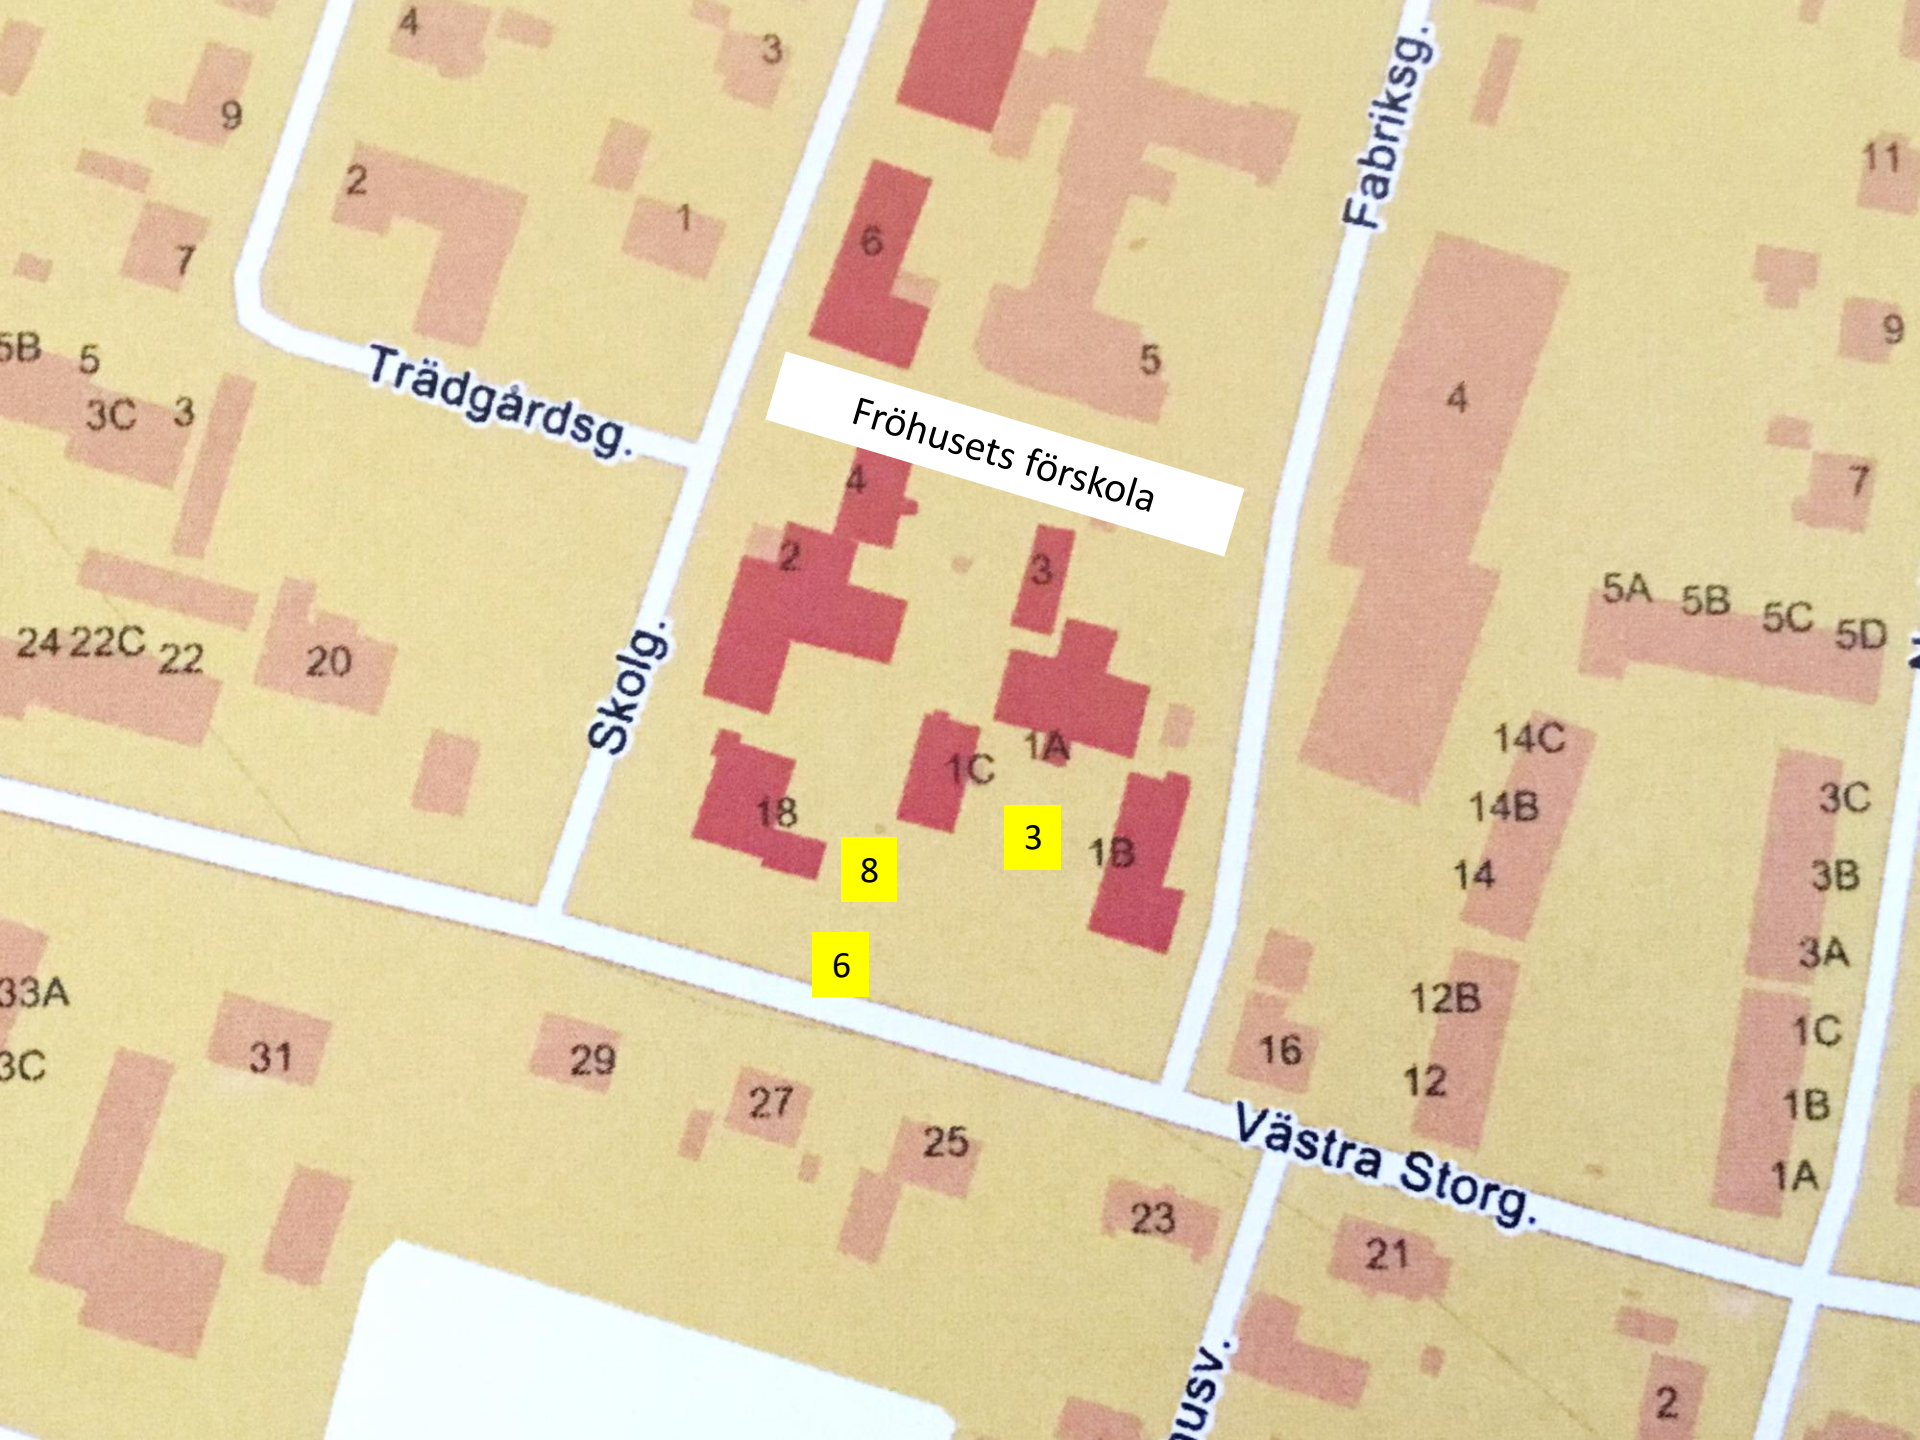

## Förskolornas utställningsplatser under förskolans vecka 2024

- 1. Prästamarken/ingången vid kyrkan Eken, Hanna och Karin.
- 2. Prästamarken/dammen Eken, Emmy och Susanne.
- 3. Prästamarken/grillplatsen Eken, tvärgruppen regnbågen.
- 4. Biblioteket Fröhuset, Hallonet
- 5. Brandstationen Fröhuset, Björnbäret.
- 9. Gamla Trävaruaffären Fröhuset, Jordgubben.
- 10. Stationen Fröhuset, Blåbäret
- 11. Stationen Fröhuset, Lingonet
- 12. Biblioteket Fröhuset, Rönnbäret.
- 13. Stationen Fröhuset, Körsbäret.

Fröhusets förskola

8

6

3

- 6. Fröhusets staketet mot Storgatan Fröhuset, Krusbäret
- 7. Fröhusets Lindträd Fröhuset, Smultronet
- 8. Fröhusets bollplan Fröhuset, Smultronspindlarna.