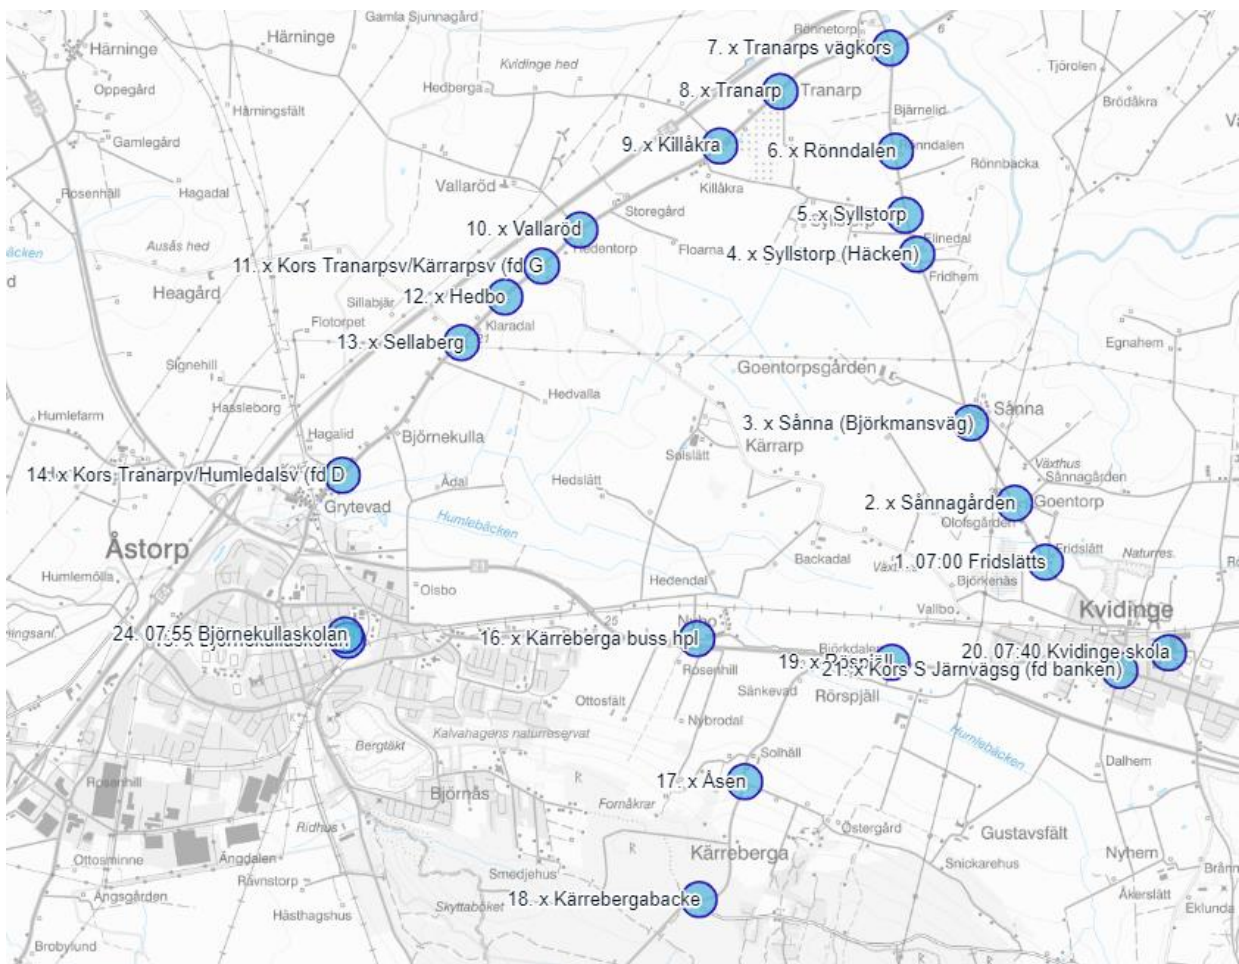

Björnekullaskolan

Skolskjutsen Läsåret 2022/2023

Till skolan

	Kv 2 M - F
Fridslätts	07.00
Sånnagården	07.04
Sånna (Björkmansväg)	07.05
Syllstorp (häcken)	x
Syllstorp	x
Röndalen	x
Tranarps vägkors	x
Tranarp	x
Källåkra	x
Vallaröd	x
Gula huset	x
Hedbo	x
Sellaberg	x
Danneborg	x
Björnekullaskolan	x
Kärreberga buss hpl	x
Åsen	x
Kärrebergabacke	x
Rörspjäll	x
Kvidingeskola	07.40
	Buss 40

	Bj 1 M - F
Kvidinge skola	07.40
Kors s Järnvägsg (fd banken)	x
Rörspjäll	x
Kärreberga buss hpl	x
Björnekullaskolan	07.55
	Buss 40

Kv 2 körs ihop med Bj 1 mån - fre

	Kv 1 M - F
Maglaby	07.15
Mårtenstorp	x
Körslättvägen (fd Forsgård)	x
V Sönnarslöv K:a	x
Knutstorp	x
Tomasdal	x
Avfart Klippan	x
V Sönnarslövs kapell	x
Kvidingeskola	07.40
	Buss 41

Kv 1 köres ihop med Bj 2 mån - fre

Från skolan

	Bj 20	Bj 21	Bj 22
	Tis-Fre	M - F	Ti, To, F
Björnekullaskolan	13:55	14.50	15.45
Kvidinge skola	13:10	15:10	16:05
Fridslätts	x	x	x
Sännagården	x	x	x
Sånna (Björkmansv.)	x	x	x
Syllstorp	x	x	x
Röndalen	x	x	x
Tranarp 2 hpl	x	x	x
Källåkra	x	x	x
Vallaröd	X	x	x
Gula huset	x	x	x
Hedbo	X	x	x
Sellaberg	X	x	x
Danneborg	13:20	15:20	16:25
	Buss 41**	Buss 40	Buss 40
		Ti Buss 41*	F Buss 41

*Samkör med Kv 19

** Samkör med Kv 17

Torsdagar 14.50 hämtar buss 40 alla elever där de som ska mot Danneborg byter till buss 41 i Kvidinge.