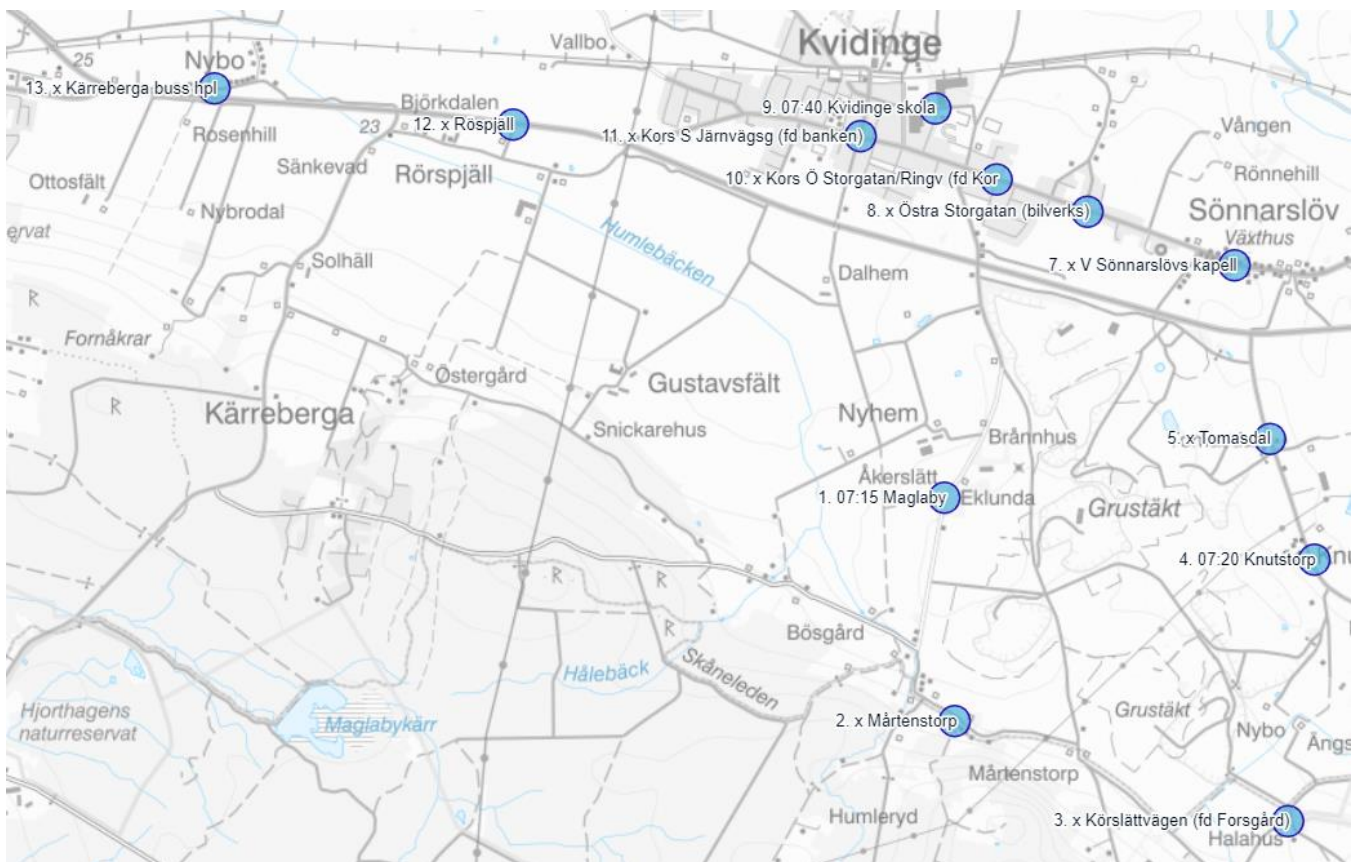

Björnekullaskolan

Skolskjutsen Läsåret 2022/2023

Till skolan

	Kv 2 M - F
Fridslätts	07.00
Sånnagården	07.04
Sånna (Björkmansväg)	07.05
Syllstorp (häcken)	x
Syllstorp	x
Röndalen	x
Tranarps vägkors	x
Tranarp	x
Källåkra	x
Vallaröd	x
Gula huset	x
Hedbo	x
Sellaberg	x
Danneborg	x
Björnekullaskolan	x
Kärreberga buss hpl	x
Åsen	x
Kärrebergabacke	x
Rörspjäll	x
Kvidingeskola	07.40
	Buss 40

	Bj 1 M - F
Kvidinge skola	07.40
Kors s Järnvägsg (fd banken)	x
Rörspjäll	x
Kärreberga buss hpl	x
Björnekullaskolan	07.55
	Buss 40

Kv 2 körs ihop med Bj 1 mån - fre

	Kv 1 M - F
Maglaby	07.15
Mårtenstorp	x
Körslättvägen (fd Forsgård)	x
V Sönnarslöv K:a	x
Knutstorp	x
Tomasdal	x
Avfart Klippan	x
V Sönnarslövs kapell	x
Kvidingeskola	07.40
	Buss 41

	Bj 2 M - F
V Sönnarslövs Kapell	07.33
Östra Storgatan (bilverks)	x
Kors Ö Storgatan/Ringv (fd Korsv)	x
Kvidinge skola	07:40*
Kors s Järnvägsg (fd banken)	x
Rörspjäll	x
Kärreberga buss hpl	x
Björnekullaskolan	07.55
	Buss 41

Kv 1 köres ihop med Bj 2 mån - fre

Från skolan

	Bj 20	Bj 21	Bj 22
	Tis-Fre	M - F	Ti, To, F
Björnekullaskolan	13:55	14.50	15.45
Kvidinge skola	13:10	15:10	16:05
Fridslätts	x	x	x
Sännagården	x	x	x
Sånna (Björkmansv.)	x	x	x
Syllstorp	x	x	x
Röndalen	x	x	x
Tranarp 2 hpl	x	x	x
Källåkra	x	x	x
Vallaröd	X	x	x
Gula huset	x	x	x
Hedbo	X	x	x
Sellaberg	X	x	x
Danneborg	13:20	15:20	16:25
	Buss 41**	Buss 40	Buss 40
		Ti Buss 41*	F Buss 41